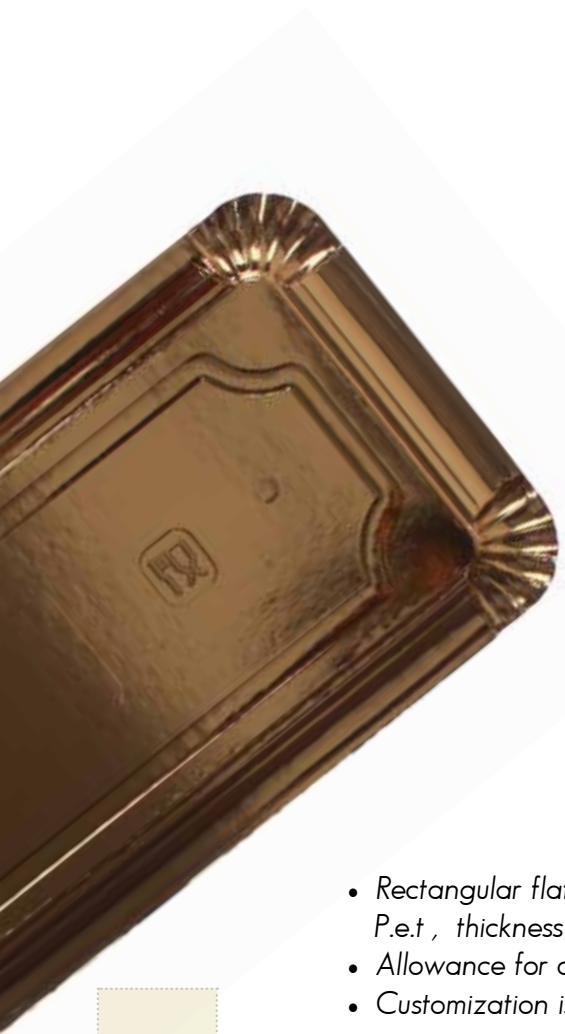

Code	Size\Cm	Thickness/Gsm	Qty/Set
TGW-G-01	15x20	350	100

Apollo series

Paper Trays

Code	Size\Cm	Thickness/Gsm	Qty/Set
TS-A-01	10x17	500	100
TS-A-02	10x16	500	100
TS-A-03	13x20	500	100*
TS-A-05	15x35	800	50
TS-A-06	18x24	800	50
TS-A-08	20x27	800	50
TS-A-04	20x42	800	50
TS-A-09	24x34	800	50*
TS-A-10	24x31	800	50
TS-A-11	28x37	900	25
TS-A-13	36x43	900	25
TS-A-12	40x50	1000	25